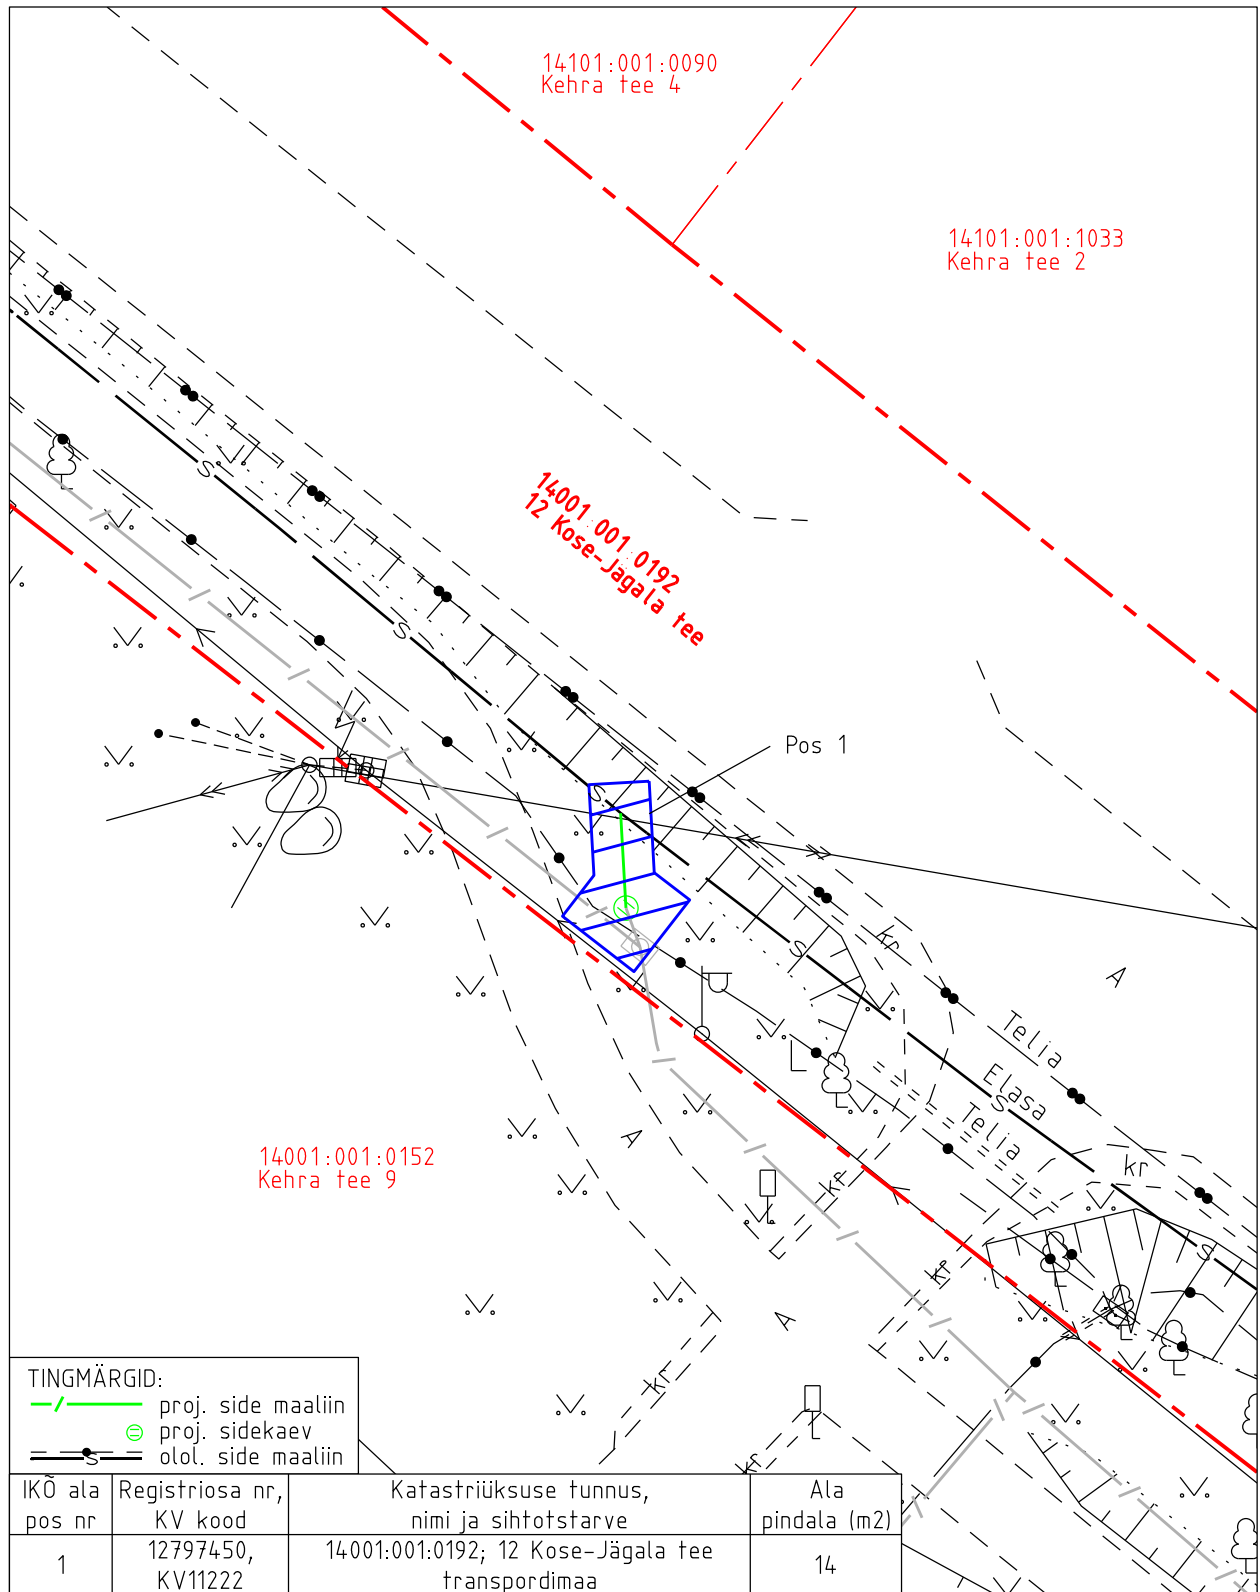

Isikliku kasutusõiguse asendiplaan

Kinnistu nimi: 12 Kose-Jägala tee

Katastritunnus: 14001:001:0192

Asukoht: Aavere küla, Anija vald, Harju maakond

Kirjanurk OÜ töö nr 11425P

Anija vald, Anija küla, Kehra tee Põn

Isikliku kasutusõiguse pindala kokku ligikaudu 14 m<sup>2</sup>

Koormatava katastriüksuse piir

Katastriüksuste piirid

Plaan 1-1

M 1:250

Koostaja:

OÜ Kirjanurk